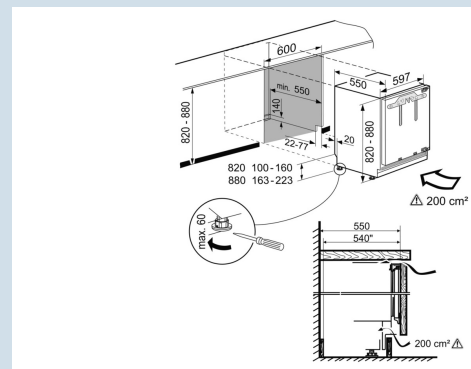

Groente, fruit, vlees en vis tot 3x langer vers
3 BioFresh 0°C laden

Groente, fruit, vlees en vis tot 3x langer vers.
BioFresh 0°C

Overzichtelijke bediening.
Druktoetsbediening

Deur wordt vanaf 30° dichtgetrokken
Deur-op-deur montage

Overzichtelijk in te delen BioFresh lade.
FlexSystem

Nismaat	82 - 88 cm
Deurmontage systeem	deur-op-deursysteem
Materiaal deur/deksel	Staal
Volume totaal	79 l
Volume koelgedeelte	80 l
Energieklasse	
Energieverbruik per jaar	96 kWh
Energieverbruik per 24 uur	0,3 kWh
Energiekosten per jaar	€ 68,-
Energie efficiëntie index	64
Geluidsniveau	35 dB(A)
Geluidsniveau klasse	B
Klimaatklasse	SN-T

SUIB 1550
Premium

Advies verkoopprijs € 1599

Afmetingen

Hoogte	82 cm
Breedte	59,7 cm
Diepte	55 cm
Onderbouwbaar	Ja
Inbouwhoogte	82-88 cm
Inbouwbreedte	60 cm
Inbouwdiepte minimaal	55,0 cm
Max. Meubelgewicht koeldeel	10 kg
Netto gewicht / Bruto gewicht	37,6 kg / 40,1 kg
Hoogte verpakking	883 mm
Breedte verpakking	615 mm
Diepte verpakking	617 mm