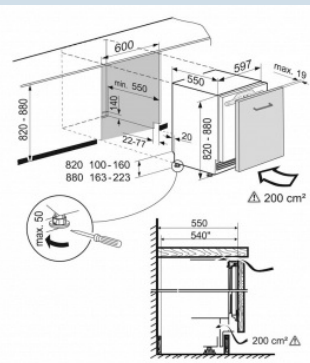

Temperatuur eenvoudig af te lezen.
LC digitaal temperatuurdialy

Deur wordt vanaf 30° dichtgetrokken.
Deur-op-deur montage

Overzichtelijk in te delen BioFresh lade.
FlexSystem

Nismaat	82 - 88 cm
Deurmontage systeem	deur-op-deursysteem
Materiaal deur/deksel	Staal
Volume koelgedeelte	80 l
Energieklasse	C
Energieverbruik per jaar	96 kWh
Energieverbruik per 24 uur	0,263 kWh
Energiekosten per jaar	€ 21,-
Geluidsniveau	35 dB(A)
Geluidsniveau klasse	B
Klimaatklasse	SN-T

SUIB 1550
PremiumBio
FreshSide
by
SideSoft
System

Advies verkoopprijs € 1249

Afmetingen

Hoogte	82,0 - 88,0 cm
Breedte	59,7 cm
Diepte	55 cm
Onderbouwbaar	Ja
Inbouwhoogte	82-88 cm
Inbouwbreedte	60 cm
Inbouwdiepte minimaal	55 cm
Max. Meubelgewicht koeldeel	10 kg
Netto gewicht / Bruto gewicht	37,6 kg / 40,1 kg
Hoogte verpakking	883 mm
Breedte verpakking	615 mm
Diepte verpakking	617 mm