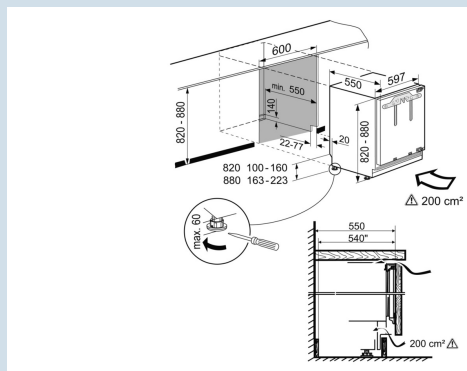

La porte se ferme à partir de 30°
Montage porte sur porte

Tiroir BioFresh bien agencé.
FlexSystem

Hauteur de niche	82 - 88 cm
Montage de la porte	porte sur porte
Matériau de la porte/ du couvercle	Acier
Volume total	79 l
Volume du compartiment réfrigérateur	80 l
Classe énergétique	C
Consommation électrique par an	96 kWh
Consommation d'énergie par 24 heures	0,263 kWh
Frais d'énergie par an	€ 37,-
Indice d'efficacité énergétique	
Niveau sonore	35 dB(A)
Classe de niveau sonore	B
Classe climatique	SN-T

SUIB 1550
Premium

Prix de vente conseillé € 1499

Dimensions

Hauteur	82 cm
Largeur	59,7 cm
Profondeur	55 cm
Sous-encastable	Oui
Hauteur d'encastrement	82-88 cm
Largeur d'encastrement	60 cm
Profondeur d'encastrement min.	55 cm
Poids max. de la porte du placard réfrigérateur	10 kg
Poids net / Poids brut	37,6 kg / 40,1 kg
Hauteur emballage	883 mm
Largeur emballage	615 mm
Profondeur emballage	617 mm