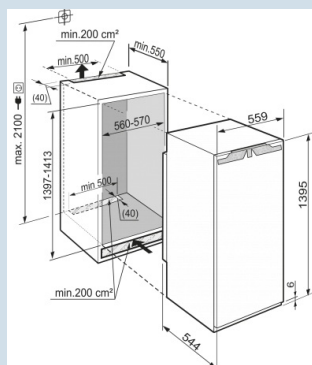

**IKBP 2760**  
 Premium

 Bio  
 Fresh

 Soft  
 System

Advies verkoopprijs € 1699

**Afmetingen**

Hoogte	139,5 cm
Breedte	55,9 cm
Diepte (incl. wandafstand)	54,4 cm
Inbouwhoogte	139,7-141,3 cm
Inbouwbreedte	56-57 cm
Inbouwdiepte minimaal	55 cm
Max. Meubelgewicht koeldeel	21 kg
Netto gewicht / Bruto gewicht	57,3 kg / 60,5 kg
Hoogte verpakking	1454 mm
Breedte verpakking	572 mm
Diepte verpakking	622 mm