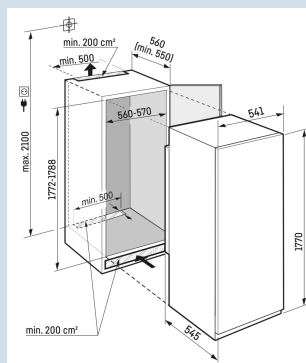

IRBSe 5120

Plus

Bio
FreshSmart
Device
readyPower
Cooling

Prix de vente conseillé € 1899

Dimensions

Hauteur	177 cm
Largeur	54 cm
Profondeur	54,5 cm
Hauteur d'encastrement	177,2-178,8 cm
Largeur d'encastrement	56-57 cm
Profondeur d'encastrement min.	55 cm
Poids max. de la porte du placard réfrigérateur	-
Poids net / Poids brut	57,1 kg / 61,9 kg
Hauteur emballage	1829 mm
Largeur emballage	555 mm
Profondeur emballage	622 mm