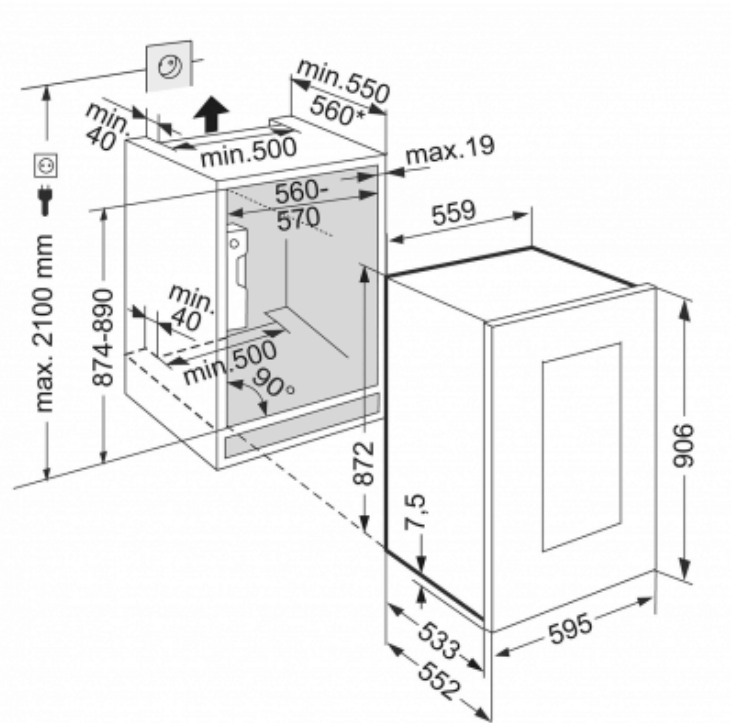

Wine

Soft
SystemSoft
Telescopic

Algemeen

Uitvoering	Vinidor
Prijs	€ 2399,00
Nismaat	88 cm
TipOpen	Ja
Kleur deur	Zwart (RAL 9005)
Materiaal deur/deksel	Isolatieglas met UV coating
Bruto inhoud totaal	125 l
Netto inhoud totaal	104 l
waarvan Wijn	104 l
Capaciteit 0,75 l bordeaux fles	33
Energieklasse	A
Energieverbruik per jaar	145 kWh
Energieverbruik per dag	0,396 kWh
Energiekosten per jaar	€ 33,-
Geluidsniveau	34 dB(A)
Klimaatklasse	SN
Koelmiddel	R600a
Spanning	220-240 V ~
Frequentie	50 Hz

Afmetingen

Hoogte	872 mm
Breedte	557 mm
Interieurhoogte	701 mm
Interieurbreedte	464 mm
Interieurdiepte	393 mm
Inbouwhoogte in mm	874-890 mm
Inbouwbreedte in mm	560-570 mm
Inbouwdiepte minimaal in mm	550 mm
Netto gewicht	52 kg
Bruto gewicht	58 kg
Hoogte verpakking	975 mm
Breedte verpakking	639 mm
Diepte verpakking	639 mm

Overige

Deur zelfsluitend	JA°
Deurscharniering	Rechts, wisselbaar
SoftSystem sluiting	Ja
Verwisselbaar deurrubber	Ja
Lengte aansluitsnoer	200 cm
Display	LC digitaal temperatuursdisplay
Soort bedieningspaneel	Tiptoets
Positie bedieningspaneel	In interieur
Temperatuuralarm	Optisch en akoestisch temperatuuralarm
Deuralarm wijndeel	Akoestisch deuralarm
Kinderbeveiliging	Ja
FreshAir filter	Ja

LIEBHERR

Wijngedeelte

Aantal apart instelbare temperatuurzones	2
Temperatuurbereik wijn	+5°C tot +20°C
Aantal draagplateaus wijn	4
Materiaal draagplateaus	Beukenhouten draagplateaus
Aantal presentatieplateaus	1
Uittrekbare plateaus op telescooprails	Ja
Verlichting	LED verlichting, traploos dimbaar
Verlichting dimbaar	Ja
Luchtvochtigheidsregeling	Ventilator
Trillingsvrije ophanging compressor	Ja
Aantal actieve koelfilters	1
Cliplabels	Ja