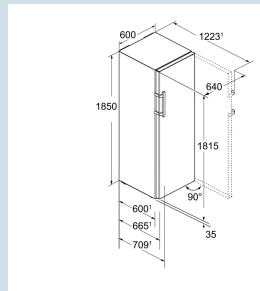

Opent bijna vanzelf.

Hevelgreep aluminium

Tot 30 kg belastbaar en eenvoudig te reinigen

GlassLine draagplateaus

Behuizing / Kleur deur
Materiaal behuizing
Materiaal deur/deksel
Volume totaal
Volume koelgedeelte
Energieklasse
Energieverbruik per jaar
Energieverbruik per 24 uur
Energiekosten per jaar
Energie efficiëntie index
Geluidsniveau
Geluidsniveau klasse
Klimaatklasse

Edelstaal / Edelstaal
Edelstaal met SmartSteel
Edelstaal
371 l
372 l

133 kWh
0,4
€ 53,-
80
36 dB(A)
C
SN-T

Afmetingen

Hoogte	185 cm
Breedte	60 cm
Diepte (incl. wandafstand)	66,5 cm
Diepte bij 90° geopende deur	123 cm
Breedte bij 90° geopende deur	64 cm
Tussenbouwbaar	Ja
Plaatsbaar tegen muur	Ja
Netto gewicht / Bruto gewicht	79 kg / 84 kg
Hoogte verpakking	1927 mm
Breedte verpakking	615 mm
Diepte verpakking	751 mm