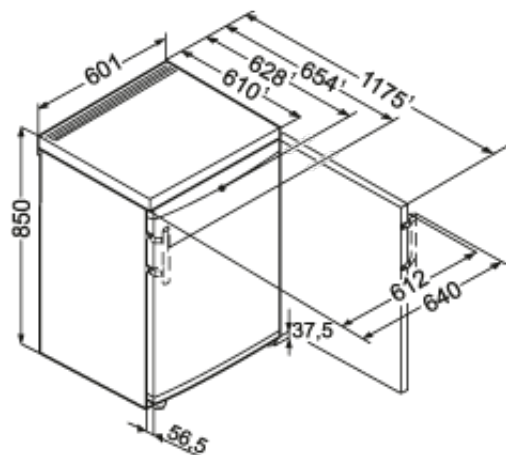

Général

Finition	Premium
Prix	€ 529,00
Carrosserie	Blanc
Couleur porte	Blanc
Matériau de la porte/ du couvercle	Acier
Volume brut total	143 l
Volume utile total	136 l
Volume brut réfrigérateur	124 l
Volume utile réfrigérateur	118 l
Volume brut congélateur	19 l
Volume utile congélateur	18 l
Classe énergétique	A+++
Consommation électrique par an	99 kWh
Consommation électrique en 24 h	0,27 kWh
Frais d'énergie par an	€ 23,-
Niveau sonore	37 dB(A)
Classe climatique	SN-T
Réfrigérant	R600a
Tension	220-240 V ~

Dimensions

Hauteur	850 mm
Largeur	601 mm
Profondeur	628 mm
Profondeur porte ouverte à 90°	1213 mm
Largeur porte ouverte à 90°	640 mm
Enchâssable	Oui
Adossable au mur	Oui
Poids net	44 kg
Poids brut	46,7 kg
Hauteur emballage	911 mm
Largeur emballage	617 mm
Profondeur emballage	711 mm

Autre

Type Design	SwingDesign
Charnières de porte	Droite, réversible
Poignée	Poignée barre
Longueur du câble de raccordement	160 cm
Intérieur facilement réglable	Oui
Éléments intérieurs appropriés pour lave-vaisselle	Oui
Les tablettes en verre et tiroirs amovibles à 90°	Oui
Tablettes de rangement	3
Matériau tablette de rangement	Verre
Finition tablette de rangement	Acier inox
Affichage de la température	LCD avec affichage digital de la température
Type de bandeau de commande	Touche
Position panneau de commande	A l'extérieur
Sécurité enfants	Oui
Matériau de la cuve intérieure	Plastique blanc
Pieds réglables en hauteur	2

LIEBHERR