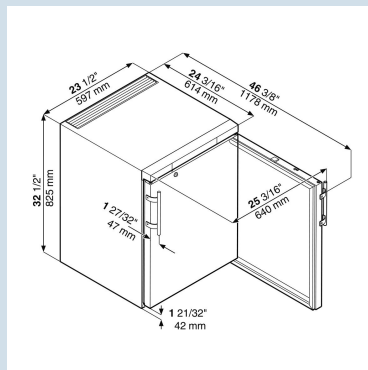

### Past ook onder het werkblad

De Liebherr LKUv 1610 Mediline biedt ruim 140 liter koelruimte met een temperatuurbereik van +3° tot +16°C. De zelfsluitende deur en de drie verstelbare draagroosters zijn praktisch in gebruik. De temperatuur wordt digitaal getoond en is op 0,1°C nauwkeurig in te stellen.

Wit / Wit  
Staal  
Staal  
142 l  
133 l  
133 l  
273 kWh  
€ 63,-  
47 dB(A)  
7

**LKUv 1610**

MediLine

Advies verkoopprijs exclusief BTW € 1350

**Afmetingen**

Hoogte	82 cm
Breedte	60,1 cm
Diepte (incl. wandafstand)	61,8 cm
Diepte bij 90° geopende deur	119,6 cm
Breedte bij 90° geopende deur	64 cm
Onderbouwbaar	Ja
Tussenbouwbaar	Ja
Plaatsbaar tegen muur	Ja
Interieurhoogte	67 cm
Interieurbreedte	44 cm
Interieurdiepte	43,5 cm
Inbouwhoogte	82,5(+4,5) cm
Inbouwbreedte	60,5 cm
Inbouwdiepte minimaal	62 cm
Netto gewicht / Bruto gewicht	37 kg / 40 kg
Hoogte verpakking	875 mm
Breedte verpakking	615 mm
Diepte verpakking	709 mm