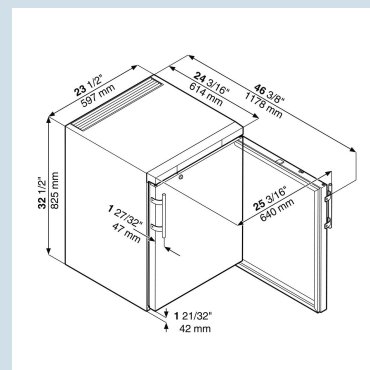

**LKUv 1610**

MediLine

Prix de vente conseillé hors TVA € 1350

**Dimensions**

Hauteur	82 cm
Largeur	60,1 cm
Profondeur	61,8 cm
Profondeur porte ouverte à 90°	119,6 cm
Largeur porte ouverte à 90°	64 cm
Sous-encastrable	Oui
Enchâssable	Oui
Adossable au mur	Oui
Hauteur intérieure	67 cm
Largeur intérieure	44 cm
Profondeur intérieure	43,5 cm
Hauteur d'encastrement	82,5(+4,5) cm
Largeur d'encastrement	60,5 cm
Profondeur d'encastrement min.	62 cm
Poids net / Poids brut	37 kg / 40 kg
Hauteur emballage	875 mm
Largeur emballage	615 mm
Profondeur emballage	709 mm