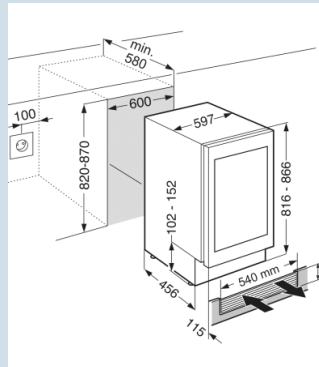

In alle rust bewaren.

Trillingsvrije ophanging compressoren

Nismaat
TipOpen
Behuizing / Kleur deur
Materiaal deur/deksel
Capaciteit 0,75 l bordeaux fles
Volume koelgedeelte
Energieklasse
Energieverbruik per jaar
Energieverbruik per 24 uur
Energiekosten per jaar
Geluidsniveau

82 - 87 cm
Ja
Staalgrijs / Zwart (RAL 9005)
Isolatieglas met UV coating
34
94l
G
146 kWh
0,4 kWh
€ 32,-
35 dB(A)