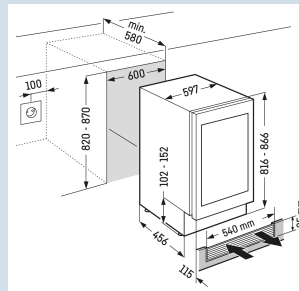

In alle rust bewaren.

Trillingsvrije ophanging compressoren

Nismaat
TipOpen
Behuizing / Kleur deur
Materiaal behuizing
Materiaal deur/deksel
Capaciteit 0,75 l bordeaux fles *
Volume totaal
Energieklasse
Energieverbruik per jaar
Energieverbruik per 24 uur
Energiekosten per jaar
Energie efficiëntie index
Geluidsniveau

82 - 87 cm
Ja
Staalgrijs / Zwart (RAL 9005)
Staal
Isolatieglas met UV coating
34
94 l
E
138 kWh
0,4
€ 55,-
175
35 dB(A)

* 0,75 l bordeaux fles Norm NF H 35-124 (H;300,5 mm ø 76,1 mm)