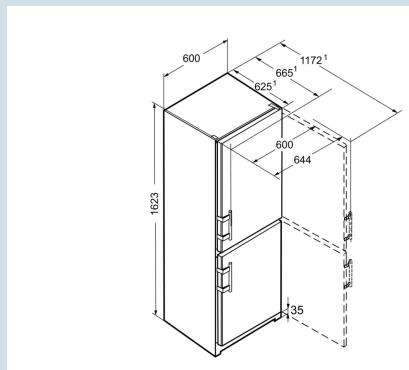

Ruimte voor hoge karaffen of verpakkingen.

Deel- en onderschuifbaar glasplateau

Behuizing / Kleur deur
Materiaal deur/deksel
Materiaal zijwanden
Volume koelgedeelte
Volume vriesgedeelte
Energieklasse
Energieverbruik per jaar
Energieverbruik per 24 uur
Energiekosten per jaar
Energie efficiëntie index
Geluidsniveau

Staalgrijs / Edelstaal
Edelstaal
Staal
174 l
95 l
E
235 kWh
0,645 kWh
€ 52,-
100
38 dB(A)