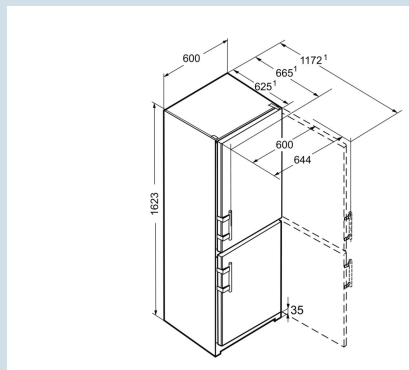

Combiné

CNef 3115
Comfort

No
Frost

Duo
Cooling

Smart
Device
ready

Super
Cool

Super
Frost

Vario
Space

Power
Cooling

Frost
Control

Prix de vente conseillé € 919

Seulement 1,63 mètre de hauteur

Combiné avec portes en acier inox et système DuoCooling qui permet de régler les températures du réfrigérateur et du congélateur de manière indépendante. Le compartiment de congélation NoFrost ne doit plus être dégivré manuellement et le compartiment de réfrigération peut être activé/désactivé, très pratique lors du nettoyage et économique pendant de longues absences. Les deux tiroirs à légumes sont montés sur roulettes et les balconnets de contre-porte modulables avec fond en verre se nettoient au lave-va

Toutes les fonctions faciles à régler.

Ecran tactile 2,4 pouces

Refroidissement rapide des aliments.

SuperCool automatique avec affichage du temps restant

Contrôle de qualité après une panne de courant.

FrostControl

S'ouvre presque automatiquement.

Poignée à dépression en aluminium

Aussi pour les emballages extra large de 2 litres.

Balconnets de contre-porte Comfort

Répartition uniforme de la température.

PowerCooling

Eclairage uniforme du réfrigérateur.

Eclairage de plafond LED

Fini le dégivrage.

NoFrost

La porte ne reste jamais entrouverte.

Alarme sonore porte ouverte

Convient pour espace non chauffé (> 0°C)

DuoCooling

Une résistance jusqu'à 30 kg et un nettoyage aisé

Tablettes GlassLine

De l'espace pour des récipients hauts .

Tablette GlassLine en deux parties et coulissante

Carrosserie / Couleur porte

Matériau de la porte/ du couvercle

Matériaux des parois latérales

Volume du compartiment réfrigérateur

Volume du compartiment congélateur

Classe énergétique

Consommation d'énergie annuelle

Consommation d'énergie par 24 heures