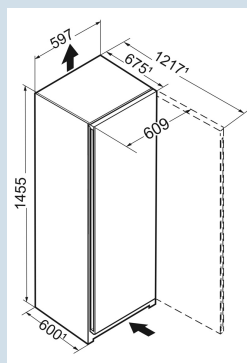

FrostProtect

Il suffit d'effleurer les touches.

Commande à touches sensibles

Carrosserie / Couleur porte	Blanc / Blanc
Matériaux du boîtier	Acier
Matériau de la porte/ du couvercle	Acier
Volume total	199 l
Volume du compartiment congélateur	200 l
Classe énergétique	 F
Consommation électrique par an	276 kWh
Consommation d'énergie par 24 heures	0,8
Frais d'énergie par an	€ 83,-
Indice d'efficacité énergétique	125
Niveau sonore	38 dB(A)
Classe de niveau sonore	C
Classe climatique	SN-T

FNf 4605

Pure

Prix de vente conseillé € 849

Dimensions

Hauteur	145,5 cm
Largeur	59,7 cm
Profondeur	67,5 cm
InteriorFit	Oui
Adossable au mur	Oui
Poids net / Poids brut	54,8 kg / 59,5 kg
Hauteur emballage	1529 mm
Largeur emballage	615 mm
Profondeur emballage	767 mm