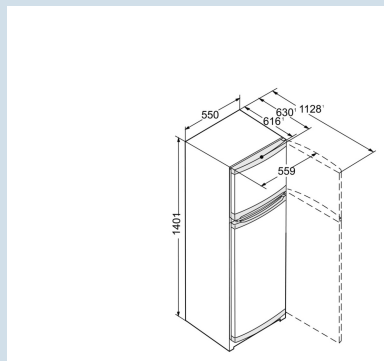

Wit / Wit  
Staal  
Staal  
233 l  
190 l  
44 l  
  
212 kWh  
0,6  
€ 85,-  
125  
37 dB(A)  
C

CT 2531

Smart  
FrostVario  
Space

Advies verkoopprijs € 549

**Afmetingen**

Hoogte	140,1 cm
Breedte	55 cm
Diepte (incl. wandafstand)	63 cm
Diepte bij 90° geopende deur	112,8 cm
Breedte bij 90° geopende deur	55,9 cm
Diepte	63 cm
Tussenbouwbaar	Ja
Plaatsbaar tegen muur	Ja
Netto gewicht / Bruto gewicht	45,7 kg / 49,4 kg
Hoogte verpakking	1454 mm
Breedte verpakking	567 mm
Diepte verpakking	711 mm