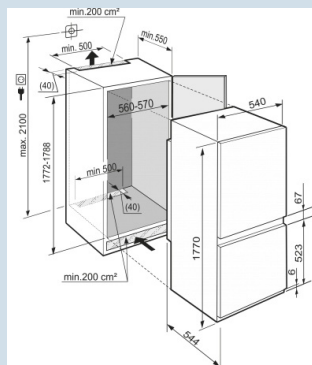

Combiné

ICS 3234
Comfort

Smart
Frost

Bio
Cool

Duo
Cooling

Super
Frost

Vario
Space

Prix de vente conseillé € 1299

Deux systèmes séparés, une façon de les concevoir

Le modèle Liebherr ICS 3234 avec système de montage à porte coulissante a une capacité de réfrigération extra-grande avec un tiroir BioCool sur roulettes de la largeur de l'armoire. L'intérieur robuste GlassLine est modulable et le système DuoCooling permet un réglage séparé des parties réfrigérateur et congélateur.

Garde fruits et légumes frais plus longtemps.

Hygrométrie réglable bac BioCool

Température facile à lire

LCD avec affichage digital de la température

Avertissement sonore en cas de panne.

Alarme de température optique et sonore

De l'espace pour des récipients hauts .

Tablette GlassLine en deux parties et coulissante

Aussi pour les emballages extra large de 2 litres.

Balconnets de contre-porte Comfort

Éclairage économique et lumineux.

Éclairage LED

Convient pour la congélation et la conservation.

Compartment congélation à 4 étoiles

Une congélation super rapide.

SuperFrost

Une résistance jusqu'à 30 kg et un nettoyage aisé

Tablettes GlassLine

Hauteur de niche	178 cm
Montage de la porte	à glissières
Carrosserie / Couleur porte	/
Volume brut total	291 l
Volume utile total	281 l
Volume utile réfrigérateur	224 l
Volume utile congélateur	57 l
Classe énergétique	A++
Consommation électrique par an	228 kWh
Frais d'énergie par an	€ 68,-
Niveau sonore	34 dB(A)
Classe climatique	SN-T
Réfrigérant	R600a