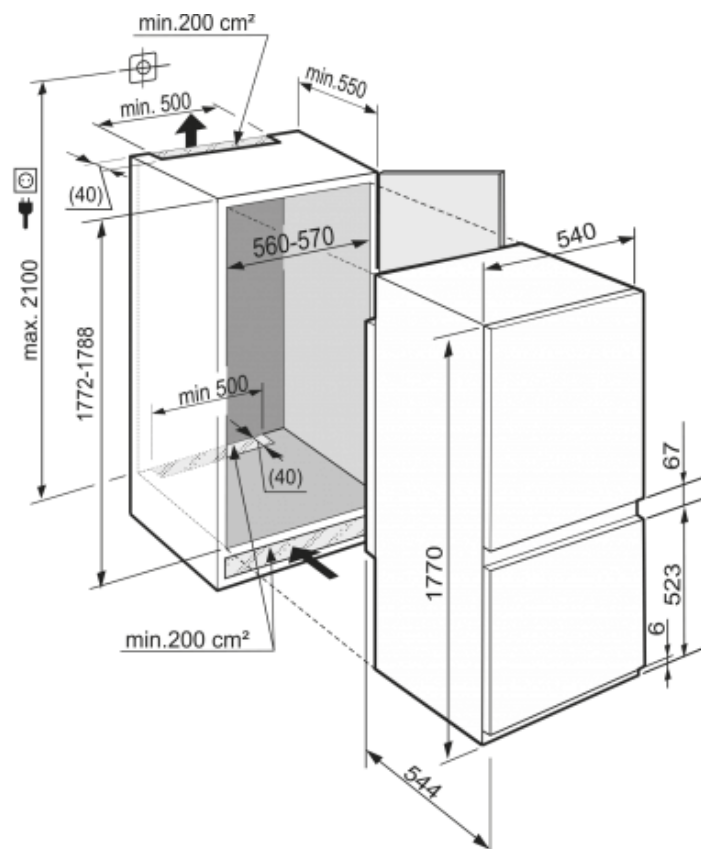

ICS 3234 Comfort

Smart
Frost

Duo
Cooling

Bio
Cool

Général

Finition	Comfort
Prix	€ 1299,00
Hauteur de niche	178 cm
Montage de la porte	à glissières
Volume brut total	291 l
Volume utile total	281 l
Volume brut réfrigérateur	232 l
Volume utile réfrigérateur	224 l
Volume brut congélateur	59 l
Volume utile congélateur	57 l
Classe énergétique	A++
Consommation électrique par an	228 kWh
Consommation électrique en 24 h	0,622 kWh
Frais d'énergie par an	€ 52,-
Niveau sonore	34 dB(A)
Classe climatique	SN-T
Réfrigérant	R600a
Tension	220-240 V ~
Fréquence	50 Hz

Dimensions

Hauteur	1770 mm
Largeur	540 mm
Hauteur d'encastrement en mm	1772-1788 mm
Largeur d'encastrement en mm	560-570 mm
Hauteur de congélateur en mm	523 mm
Espace entre section de refroid. et de cong. en mm	67 mm
Profondeur d'encastrement min. en mm	550 mm
Poids net	58,1 kg
Poids brut	61,7 kg
Hauteur emballage	1829 mm
Largeur emballage	555 mm
Profondeur emballage	622 mm

Autre

Charnières de porte	Droite, réversible
Longueur du câble de raccordement	210 cm
Intérieur facilement réglable	Oui
Éléments intérieurs appropriés pour lave-vaisselle	Oui
Les tablettes en verre et tiroirs amovibles à 90°	Oui
Tablettes de rangement	6
Matériau tablette de rangement	Verre
Matériau plateau compartiment congélation	Verre
Finition tablette de rangement	Acier inox
Nombre de rails de nivellement	2