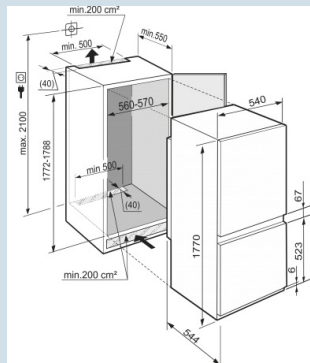

Hauteur de niche	178 cm
Montage de la porte	à glissières
Carrosserie / Couleur porte	/
Volume brut total	291 l
Volume utile total	281 l
Volume utile réfrigérateur	224 l
Volume utile congélateur	57 l
Classe énergétique	A++
Consommation électrique par an	228 kWh
Frais d'énergie par an	€ 68,-
Niveau sonore	34 dB(A)
Classe climatique	SN-T
Réfrigérant	R600a

Hauteur	177 cm
Largeur	54 cm
Hauteur d'encastrement	177,2-178,8 cm
Largeur d'encastrement	56-57 cm
Hauteur de congélateur en mm	523
Espace entre section de refroid. et de cong. en mm	67
Profondeur d'encastrement min.	55 cm
Poids net / Poids brut	58,1 kg / 61,7 kg
Hauteur emballage	1829 mm
Largeur emballage	555 mm
Profondeur emballage	622 mm