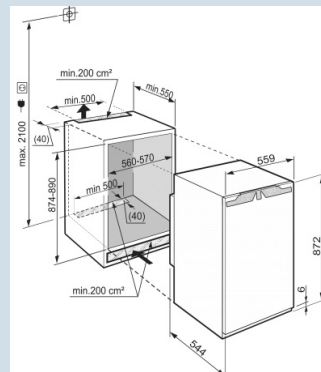

88 cm
deur-op-deursysteem
87 l
E
192 kWh
0,526 kWh
€ 42,-
37 dB(A)
C
SN-T
R600a

IGN 1664
Premium

No
Frost

Soft
System

Frost
Safe
System

Vario
Space

Frost
Control

Super
Frost

Advies verkoopprijs € 1049

Afmetingen

Hoogte	87,2 - 88,8 cm
Breedte	55,9 cm
Diepte	54,4 cm
Inbouwhoogte	87,4-89 cm
Inbouwbreedte	56-57 cm
Inbouwdiepte minimaal	55 cm
Max. Meubelgewicht vriesdeel	16 kg
Netto gewicht / Bruto gewicht	40,1 kg / 41,8 kg
Hoogte verpakking	931 mm
Breedte verpakking	572 mm
Diepte verpakking	622 mm