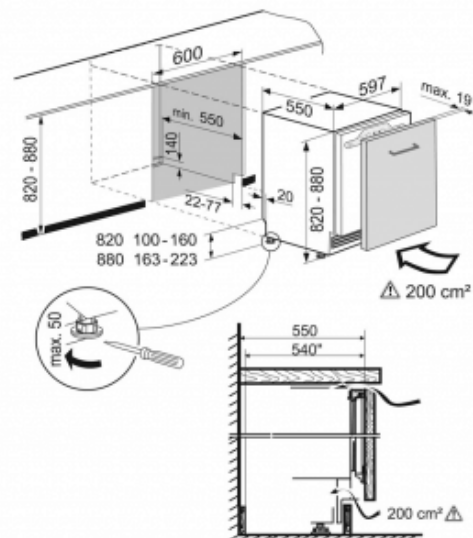

Soft
Telescopic

Algemeen	
Uitvoering	Premium
Prijs	€ 1349,00
Nismaat	82 - 88 cm
Deurmontage systeem	deur-op-deursysteem
Bruto inhoud totaal	136 l
Netto inhoud totaal	124 l
Bruto inhoud koeldeel	136 l
Netto inhoud koeldeel	124 l
Energieklasse	A++
Energieverbruik per jaar	91 kWh
Energieverbruik per dag	0,249 kWh
Energiekosten per jaar	€ 21,-
Geluidsniveau	38 dB(A)
Klimaatklasse	SN-ST
Koelmiddel	R600a
Spanning	220-240 V ~
Frequentie	50 Hz
Aansluitwaarde	1,2 A
Aantal compressoren	1

Afmetingen	
Hoogte	820 mm
Breedte	597 mm
Onderbouwbaar	Ja
Inbouwhoogte in mm	820-880 mm
Inbouwbreedte in mm	600 mm
Inbouwdiepte minimaal in mm	550 mm
Max. Meubelgewicht koeldeel	10 kg
Netto gewicht	42,6 kg
Bruto gewicht	45,3 kg
Hoogte verpakking	883 mm
Breedte verpakking	615 mm
Diepte verpakking	617 mm

Overige	
Deurscharniering	Uittreklade
Lengte aansluitsnoer	220 cm
Aantal draagplateaus	2
Materiaal draagplateau koeldeel	Glas
Plintventilatie	Ja
Display	LC digitaal temperatuursdisplay
Soort bedieningspaneel	Druktoets
Positie bedieningspaneel	Achter de deur
Temperatuuraanduiding	Werkelijke temperatuur in cijfers
Deuralarm koeldeel	Akoestisch deuralarm
SabbatMode	Ja
Materiaal interieur	Kunststof wit
Stelpoten in hoogte verstelbaar	4
Extra kenmerk 1	Uittrekbare lade met SoftTelescopic
Extra kenmerk 2	2 Uittrekbare draagplateaus