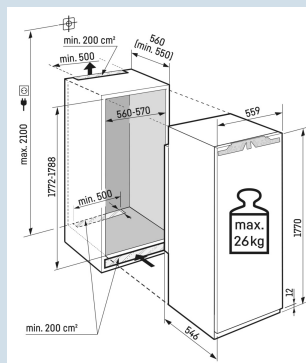

Overzichtelijk in te delen BioFresh lade.

FlexSystem

Nismaat	178 cm
Deurmontage systeem	deur-op-deursysteem
Volume totaal	297 l
Volume koelgedeelte	297 l
Energieklasse	D
Energieverbruik per jaar	125 kWh
Energieverbruik per 24 uur	0,3
Energiekosten per jaar	€ 38,-
Energie efficiëntie index	80
Geluidsniveau	33 dB(A)
Geluidsniveau klasse	B
Klimaatklasse	SN-T
Koelmiddel	R600a