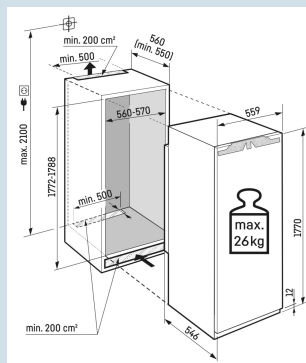

Touch & Swipe kleurendisplay

Gelijkmatigere temperatuurverdeling.

PowerCooling

Tot 30 kg belastbaar en eenvoudig te reinigen

GlassLine draagplateaus

Overzichtelijk in te delen BioFresh lade.

FlexSystem

Nismaat	178 cm
Deurmontage systeem	deur-op-deursysteem
Volume totaal	297 l
Volume koelgedeelte	297 l
Energieklasse	 D
Energieverbruik per jaar	125 kWh
Energieverbruik per 24 uur	0,3
Energiekosten per jaar	€ 38,-
Energie efficiëntie index	80
Geluidsniveau	33 dB(A)
Geluidsniveau klasse	B
Klimaatklasse	SN-T
Koelmiddel	R600a

IRBPdi 5170

Peak

Bio
FreshSoft
SystemSoft-
TelescopicSuper
CoolPower
Cooling

Advies verkoopprijs € 3599

Afmetingen

Hoogte	177 cm
Breedte	55,9 cm
Diepte	54,6 cm
Inbouwhoogte	177,2-178,8 cm
Inbouwbreedte	56-57 cm
Inbouwdiepte minimaal	55 cm
Max. Meubelgewicht koeldeel	26 kg
Netto gewicht / Bruto gewicht	92,3 kg / 98,5 kg
Hoogte verpakking	1877 mm
Breedte verpakking	575 mm
Diepte verpakking	622 mm