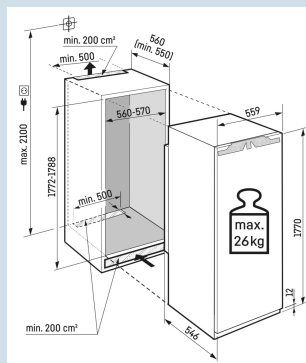

Réfrigérateur

IRBPdi 5170

Peak

Bio
Fresh

Smart
Device

Soft
System

Soft-
Telescopic

Super
Cool

Power
Cooling

Prix de vente conseillé € 3599

OpenStage: Un podium pour vos aliments

Ce réfrigérateur encastrable offre des caractéristiques uniques. L'intérieur comprend 5 tiroirs en verre extensibles sur des rails télescopiques. L'intérieur robuste en SmartSteel est hygiénique et les panneaux latéraux à LED et l'éclairage d'ambiance garantissent que rien n'échappe à votre regard. Avec SoftSystem, la porte se ferme toujours en douceur. Les 3 tiroirs BioFresh sur rails SoftTelescopic gardent vos fruits et légumes frais jusqu'à 3 fois plus longtemps.

Une fermeture en douceur garantie.

SoftSystem

Éclairage uniforme du compartiment de réfrigération

Panneaux muraux LED des deux côtés avec SoftStart

Hygiénique et sûr pour les aliments

Paroi arrière SmartSteel

La porte se ferme à partir de 30°

Montage porte sur porte

Vue optimale dans les tiroirs BioFresh ouverts.

Éclairage LED tiroirs BioFresh

Impossible de laisser la porte ouverte par inadvertance

Alarme sonore de porte ouverte

Fraîcheur prolongée pour fruits, légumes, viande et poisson.

BioFresh 0°C

Réglage aisé de toutes les fonctions

Écran couleur Touch & Swipe

Répartition uniforme de la température.

PowerCooling

Une résistance jusqu'à 30 kg et un nettoyage aisé

Tablettes GlassLine

Tiroir BioFresh bien agencé.

FlexSystem