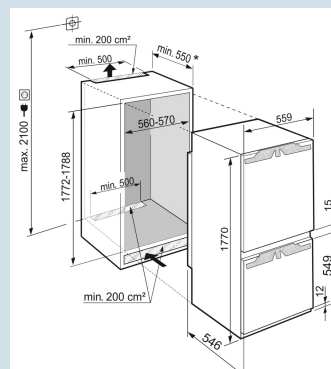

ICBc 5182

Peak

Advies verkoopprijs € 2999

Afmetingen

Hoogte	177 cm
Breedte	59,7 cm
Diepte	54,6 cm
Inbouwhoogte	177.2-178.8 cm
Inbouwbreedte	56-57 cm
Inbouwdiepte minimaal	55.0 cm
Max. Meubelgewicht koeldeel	18 kg
Netto gewicht / Bruto gewicht	80 kg / 84 kg
Hoogte verpakking	1829 mm
Breedte verpakking	572 mm
Diepte verpakking	622 mm