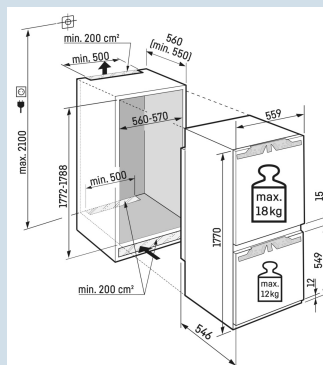

La porte se ferme à partir de 30°

Montage porte sur porte

De l'espace pour des récipients hauts.

Tablette GlassLine en deux parties et coulissante

Tiroir BioFresh bien agencé.

FlexSystem

Hauteur de niche	178 cm
Montage de la porte	porte sur porte
Carrosserie / Couleur porte	/
Matériau de la porte/ du couvercle	Acier
Volume total	254 l
Volume du compartiment réfrigérateur	200 l
Volume du compartiment congélateur	54 l
Classe énergétique	 C
Consommation électrique par an	145 kWh
Consommation d'énergie par 24 heures	0,4
Frais d'énergie par an	€ 44,-
Indice d'efficacité énergétique	64
Niveau sonore	34 dB(A)

Dimensions

Hauteur	177 cm
Largeur	59,7 cm
Profondeur	54,6 cm
Hauteur d'encastrement	177,2-178,8 cm
Largeur d'encastrement	56-57 cm
Hauteur de congélateur en mm	549
Espace entre section de refroid. et de cong. en mm	15
Profondeur d'encastrement min.	55 cm
Poids max. de la porte du placard réfrigérateur	18 kg
Poids maximal de la porte du placard congélateur	12 kg
Poids net / Poids brut	74,9 kg / 78,9 kg
Hauteur emballage	1829 mm
Largeur emballage	572 mm
Profondeur emballage	622 mm