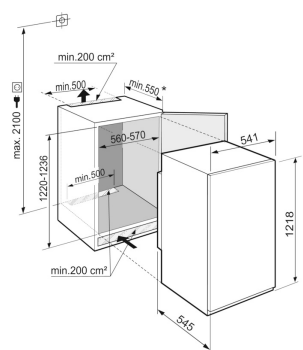

Éclairage uniforme du compartiment de réfrigération
Éclairage LED dans les deux parois avec SoftStart

Tiroir BioFresh facile à ouvrir.
Tiroirs BioFresh (0°C) sur rails télescopiques

Une résistance jusqu'à 30 kg et un nettoyage aisé
Tablettes GlassLine

De l'espace pour des récipients hauts .
Tablette GlassLine en deux parties et coulissante

Impossible de laisser la porte ouverte par inadvertance
Alarme sonore de porte ouverte

Hauteur de niche	122 cm
Montage de la porte	à glissières
Volume du compartiment réfrigérateur	158 l
Volume du compartiment congélateur	16 l
Classe énergétique	
Consommation d'énergie annuelle	185 kWh
Consommation d'énergie par 24 heures	0,506 kWh
Frais d'énergie par an	€ 43,-
Indice d'efficacité énergétique	100
Niveau sonore	35 dB(A)
Classe de niveau sonore	B

IRBSe 4121

Plus

Bio
FreshSmart
Device
readyPower
Cooling

Prix de vente conseillé € 1149

Dimensions

Hauteur	121,8 cm
Largeur	54 cm
Profondeur	54,5 cm
Hauteur d'encastrement	122-123,6 cm
Largeur d'encastrement	56-57 cm
Profondeur d'encastrement min.	55 cm
Poids max. de la porte du placard réfrigérateur	- kg
Poids net / Poids brut	42,2 kg / 46,5 kg
Hauteur emballage	1277 mm
Largeur emballage	555 mm
Profondeur emballage	622 mm