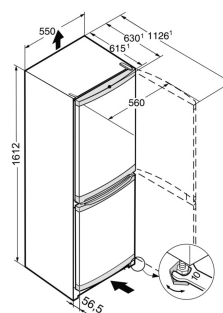

Éclairage LED

Facile à ouvrir.

Poignée intégrée

Une résistance jusqu'à 30 kg et un nettoyage aisé

Tablettes GlassLine

Carrosserie / Couleur porte	Silver / Acier inox look
Matériaux du boîtier	Acier
Matériau de la porte/ du couvercle	Acier
Volume total	265 l
Volume du compartiment réfrigérateur	212 l
Volume du compartiment congélateur	54 l
Classe énergétique	 F
Consommation électrique par an	240 kWh
Consommation d'énergie par 24 heures	0,657 kWh
Frais d'énergie par an	€ 139,-
Indice d'efficacité énergétique	125
Niveau sonore	39 dB(A)
Classe de niveau sonore	C

CUel 2831

Smart
FrostVario
Space

Prix de vente conseillé € 729

Dimensions

Hauteur	161,2 cm
Largeur	55 cm
Profondeur (écarteur mural inclus)	63 cm
Profondeur porte ouverte à 90°	112,8 cm
Largeur porte ouverte à 90°	56 cm
Profondeur	63 cm
Enchâssable	Oui
Adossable au mur	Oui
Poids net / Poids brut	53,9 kg / 58 kg
Hauteur emballage	1664 mm
Largeur emballage	567 mm
Profondeur emballage	711 mm