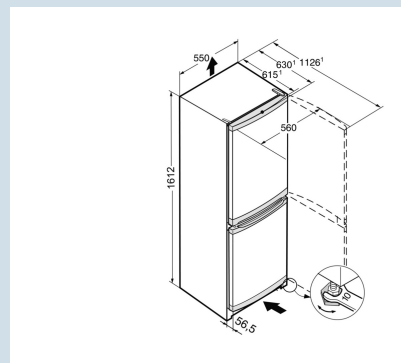

Éclairage LED

Facile à ouvrir.

Poignée intégrée

Une résistance jusqu'à 30 kg et un nettoyage aisé

Tablettes GlassLine

Carrosserie / Couleur porte	Silver / Acier inox look
Matériaux du boîtier	Acier
Matériau de la porte/ du couvercle	Acier
Volume total	265 l
Volume du compartiment réfrigérateur	212 l
Volume du compartiment congélateur	54 l
Classe énergétique	F
Consommation électrique par an	240 kWh
Consommation d'énergie par 24 heures	0,7
Frais d'énergie par an	€ 72,-
Indice d'efficacité énergétique	125
Niveau sonore	39 dB(A)
Classe de niveau sonore	C

CUel 2831

Smart
Frost

Vario
Space

Prix de vente conseillé € 699

Dimensions

Hauteur	161,2 cm
Largeur	55 cm
Profondeur (écarteur mural inclus)	63 cm
Profondeur porte ouverte à 90°	112,8 cm
Largeur porte ouverte à 90°	56 cm
Profondeur	63 cm
Enchâssable	Oui
Adossable au mur	Oui
Poids net / Poids brut	53,4 kg / 57,6 kg
Hauteur emballage	1664 mm
Largeur emballage	567 mm
Profondeur emballage	711 mm