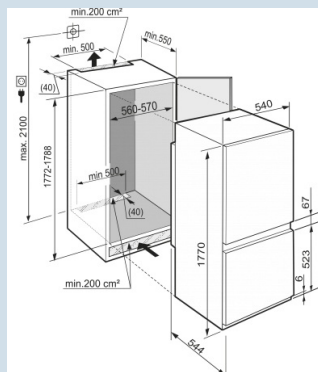

Koel/vriescombinatie

ICS 3234
Comfort

Bio
Cool

Duo
Cooling

Super
Frost

Frost
Safe
System

Vario
Space

Smart
Frost

Power
Cooling

Advies verkoopprijs € 1299

Twee gescheiden systemen, één gedachte

De Liebherr ICS 3234 met sleepdeur montagesysteem heeft een extra groot koeldeel met een kastbrede BioCool lade op rolwielletjes. Het sterke GlassLine interieur is flexibel in te delen en u kunt met DuoCooling de temperatuur van het koel- en vriesdeel apart regelen.

Houd groenten en fruit langer vers.

BioCool lade met instelbare luchtvochtigheid

Ook voor extra grote 2 liter verpakkingen.

Comfort deurvakken

Energiezuinige, heldere verlichting.

LED verlichting

Ruimte voor hoge karaffen of verpakkingen.

Deel- en onderschuifbaar glasplateau

Geschikt voor invriezen en bewaren.

4 sterren vriesvak

Supersnel invriezen.

SuperFrost

Temperatuur eenvoudig af te lezen.

LC digitaal temperatuursdisplay

Hoorbare waarschuwing bij storing.

Optisch en akoestisch temperatuuralarm

Tot 30 kg belastbaar en eenvoudig te reinigen.

GlassLine draagplateaus

BioCool lade makkelijk te openen

Lade op rolwielletjes

Nismaat	178 cm
Deurmontage systeem	sleepdeur
Materiaal deur/deksel	Staal
Volume koelgedeelte	225 l
Volume vriesgedeelte	57 l
Energieklasse	F
Energieverbruik per jaar	253 kWh
Energieverbruik per 24 uur	0,693 kWh
Energiekosten per jaar	€ 56,-
Geluidsniveau	34 dB(A)
Geluidsniveau klasse	B