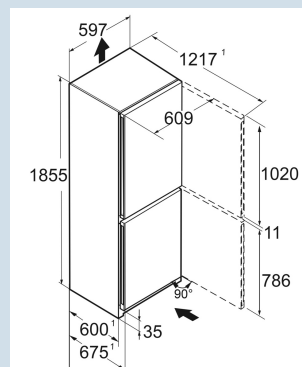

Groente, fruit, vlees, vis tot 3x langer vers.
BioFresh (0°C)

Een koelkast die fris ruikt.
FreshAir filter

Nooit meer ontdooien.
NoFrost

Geschikt voor onverwarmde ruimtes (>0°C)
DuoCooling

Tot 30 kg belastbaar en eenvoudig te reinigen
GlassLine draagplateaus

Ruimte voor hoge karaffen of verpakkingen.
Deel- en onderschuifbaar glasplateau

Zacht aanraken is voldoende.
Tiptoets bediening

Gelijkmatige verlichting van het koeldeel.
LED plafondverlichting

Eenvoudig te openen.
Verzonken greep

Gemakkelijk te reinigen.
Uitneembare deurvakken

Gelijkmatigere temperatuurverdeling.
PowerCooling

Genoeg ruimte voor de hoogste ijstaart.
VarioSpace

Behuizing / Kleur deur
Materiaal deur/deksel
Volume koelgedeelte
Volume vriesgedeelte
Volume totaal
Energieklasse
Energieverbruik per jaar
Energieverbruik per 24 uur
Energiekosten per jaar
Energie efficiëntie index
Geluidsniveau
Geluidsniveau klasse
Klimaatklasse

Staalgrijs / Steelfinish
SteelFinish
218 l
103 l
320 l
A++
170 kWh
0,465 kWh
€ 66,-
64
32 dB(A)
B
SN-T