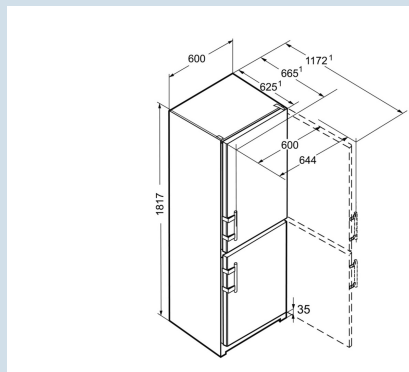

Combiné

CN 3515
Comfort

No
Frost

Duo
Cooling

Smart
Device
ready

Super
Cool

Super
Frost

Vario
Space

Power
Cooling

Frost
Control

Prix de vente conseillé € 859

Combiné avec réglage indépendant des températures

Le compartiment de congélation NoFrost ne doit plus être dégivré manuellement. Grâce au DuoCooling le compartiment de réfrigération peut être activé/désactivé, très pratique lors du nettoyage et économique pendant de longues absences. Les deux tiroirs à légumes sont montés sur roulettes et les balconnets de contre-porte modulables avec fond en verre se nettoient au lave-vaisselle.

Toutes les fonctions faciles à régler.

Ecran tactile 2,4 pouces

Refroidissement rapide des aliments.

SuperCool automatique avec affichage du temps restant

Contrôle de qualité après une panne de courant.

FrostControl

S'ouvre presque automatiquement

Poignée à dépression

Aussi pour les emballages extra large de 2 litres.

Balconnets de contre-porte Comfort

Répartition uniforme de la température.

PowerCooling

Eclairage uniforme du réfrigérateur.

Eclairage de plafond LED

Fini le dégivrage.

NoFrost

La porte ne reste jamais entrouverte.

Alarme sonore porte ouverte

Convient pour espace non chauffé (> 0°C)

DuoCooling

Une résistance jusqu'à 30 kg et un nettoyage aisé

Tablettes GlassLine

De l'espace pour des récipients hauts .

Tablette GlassLine en deux parties et coulissante

Carrosserie / Couleur porte

Matériau de la porte/ du couvercle

Matériaux des parois latérales

Volume du compartiment réfrigérateur

Volume du compartiment congélateur

Classe énergétique

Consommation d'énergie annuelle

Consommation d'énergie par 24 heures

Frais d'énergie par an

Indice d'efficacité énergétique

Niveau sonore

Blanc / Blanc

Acier

Acier

222 l

95 l

E

246 kWh

0,675 kWh