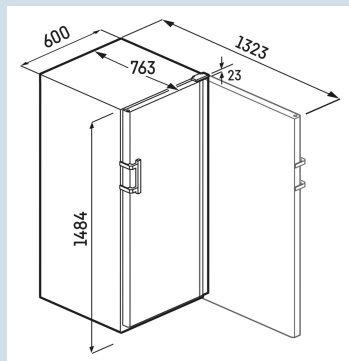

Alarme de température optique et sonore

Ouverture de porte à gauche ou à droite.

Ouverture de porte réversible

Carrosserie / Couleur porte	Noir / Noir
Matériaux du boîtier	Acier
Matériau de la porte/ du couvercle	Acier
Capacité bouteilles 0,75 l bordeaux *	166
Volume total	322 l
Classe énergétique	
Consommation électrique par an	84 kWh
Consommation d'énergie par 24 heures	0,2
Frais d'énergie par an	€ 25,-
Indice d'efficacité énergétique	85
Niveau sonore	38 dB(A)
Classe de niveau sonore	C
Classe climatique	SN-T

* 0,75 l bouteille bordeaux Norm NF H 35-124 (H;300,5 mm ø 76,1 mm)

WSbl 4601
GrandCru

Smart
Device
ready

Prix de vente conseillé € 1499

Dimensions

Hauteur	148,4 cm
Largeur	59,7 cm
Profondeur	76,3 cm
Adossable au mur	Oui
Hauteur intérieure	127 cm
Largeur intérieure	49,2 cm
Profondeur intérieure	57,3 cm
Poids net / Poids brut	57 kg / 63 kg
Hauteur emballage	1542 mm
Largeur emballage	615 mm
Profondeur emballage	850 mm