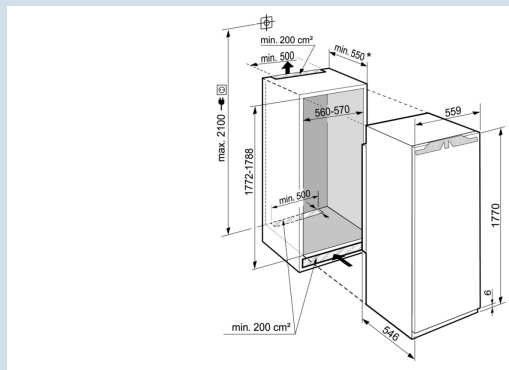

Réfrigérateur

IRBd 5151

Prime

Bio
Fresh

Smart
Device
ready

Soft
System

Soft-
Telescopic

Power
Cooling

Prix de vente conseillé € 1899

Grandiose et luxueux

Le luxe ne manque pas dans ce réfrigérateur avec compartiment congélateur. Le panneau arrière SmartSteel est hygiénique et les panneaux latéraux à LED assurent un éclairage complet de l'intérieur. La porte équipée du système SoftSystem se ferme toujours en douceur. Dans les 3 tiroirs BioFresh sur rails SoftTelescopic, vous pouvez conserver les fruits et légumes jusqu'à 3 fois plus longtemps que dans un bac à légumes normal. L'écran couleur Touch & Swipe permet d'utiliser facilement toutes les fonctions.

Une fermeture en douceur garantie.
SoftSystem

Aussi pour les emballages extra large de 2 litres.
Balconnets de contre-porte de luxe Premium

Réglage aisé de toutes les fonctions
Écran couleur Touch & Swipe

Tiroir BioFresh facile à ouvrir.
Tiroirs BioFresh (0°C) sur rails télescopiques

Répartition uniforme de la température.
PowerCooling

Une résistance jusqu'à 30 kg et un nettoyage aisé
Tablettes GlassLine

Fraîcheur prolongée pour fruits, légumes, viande et poisson.
BioFresh 0°C

Éclairage uniforme du compartiment de réfrigération
Panneaux muraux LED des deux côtés avec SoftStart

Hygiénique et sûr pour les aliments
Paroi arrière SmartSteel

Entièrement extensible et fermeture en douceur.
Tiroirs BioFresh avec SoftTelescopic

La porte se ferme à partir de 30°
Montage porte sur porte

De l'espace pour des récipients hauts .
Tablette GlassLine en deux parties et coulissante