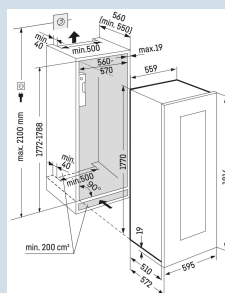

178 cm  
Ja  
Staalgrijs / Wit (RAL 9003)  
Isolatieglas met UV coating  
83  
271 l  
E  
178 kWh  
0,5  
€ 71,-  
185  
32 dB(A)  
B

\* 0,75 l bordeaux fles Norm NF H 35-124 (H;300,5 mm ø 76,1 mm)

EWTgw 3583  
VinidorTip  
OpenTelescopic  
Rails

Advies verkoopprijs € 4699

**Afmetingen**

Hoogte	177 cm
Breedte	55,7 cm
Diepte	57,2 cm
Interieurhoogte	159,9 cm
Interieurbreedte	46,4 cm
Interieurdiepte	39,3 cm
Inbouwhoogte	177,2-178 cm
Inbouwbreedte	56-57 cm
Inbouwdiepte minimaal	55 cm
Netto gewicht / Bruto gewicht	90 kg / 100 kg
Hoogte verpakking	1895 mm
Breedte verpakking	639 mm
Diepte verpakking	639 mm