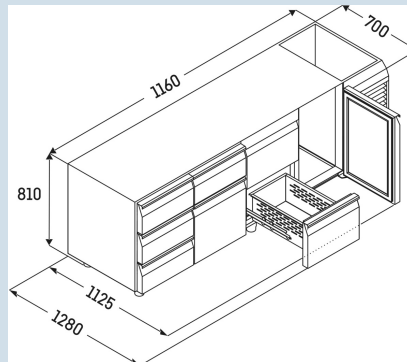

Behuizing / Kleur deur	Edelstaal / Edelstaal
Materiaal behuizing	Chroomnikkelstaal
Materiaal deur/deksel	Chroomnikkelstaal
Bruto inhoud totaal	280 l
Netto inhoud totaal	183 l
Aantal secties	2
Sectie 1	Deur
Sectie 2	Deur
Werkblad	met werkblad
Energiekosten per jaar	€ 0,-
Geschikt voor omgevingstemperatuur van	+10°C tot 40°C
Temperatuurinstelling af fabriek	+4 °C
Aansluitwaarde	1,15 A

**FRTSrg 7521/T01**

Performance

Smart  
Device  
ready

Advies verkoopprijs € 3595

**Afmetingen**

Hoogte	85 cm
Breedte	116 cm
Diepte bij 90° geopende deur	112,5 cm
Diepte	70 cm
Interieurhoogte	57 cm
Interieurbreedte	84 cm
Interieurdiepte	55 cm
Geschikt voor	GN 1/1, 530x 325 mm
Netto gewicht / Bruto gewicht	109 kg / 127 kg
Hoogte verpakking	990 mm
Breedte verpakking	800 mm
Diepte verpakking	1395 mm

**Overige**

Materiaal interieur	Chroomnikkelstaal
Isolatiesterkte behuizing/deur	60
Deur zelfsluitend	Ja
Deurscharniering	Rechts, Links
Greep	Greeplijst
Lengte aansluitsnoer	300 cm
Display	Digitaal temperatuurodisplay
Soort bedieningspaneel	Tiptoets
Positie bedieningspaneel	Buitenzijde
User interface	elektronica van derden
Temperatuuraanduiding van	Koelgedeelte
Temperatuuraanduiding koeldeel	buitenzijde digitaal
Temperatuuralarm	Optisch temperatuuralarm
Geschikt voor integratie in netwerk	Ja, optioneel
Stelpoten	4
Materiaal stelpoten	Edelstaal
Hoogte stelpoten	100-150 mm
Min./max. temperatuurregistratie	Ja
Interface	RS 485 (optioneel)