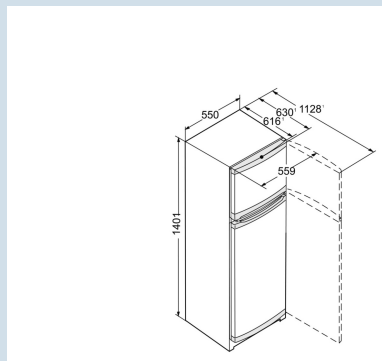

Staalgrijs / Steel-look
Staal
Steel-look
233 l
190 l
44 l

212 kWh
0,6
€ 64,-
125
37 dB(A)
C

Afmetingen

Hoogte	140,1 cm
Breedte	55 cm
Diepte (incl. wandafstand)	63 cm
Diepte bij 90° geopende deur	112,8 cm
Breedte bij 90° geopende deur	55,9 cm
Diepte	63 cm
Tussenbouwbaar	Ja
Plaatsbaar tegen muur	Ja
Netto gewicht / Bruto gewicht	45,4 kg / 49,3 kg
Hoogte verpakking	1454 mm
Breedte verpakking	567 mm
Diepte verpakking	711 mm