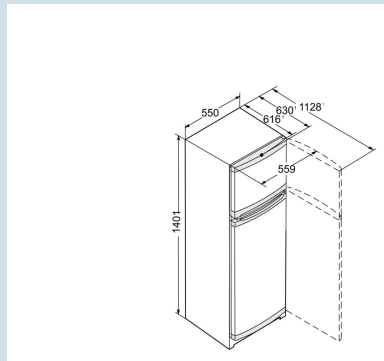

Staalgrijs / Steel-look
Staal
Steel-look
233 l
190 l
44 l

212 kWh
0,6
€ 85,-
125
37 dB(A)
C

Afmetingen

Hoogte	140,1 cm
Breedte	55 cm
Diepte (incl. wandafstand)	63 cm
Diepte bij 90° geopende deur	112,8 cm
Breedte bij 90° geopende deur	55,9 cm
Diepte	63 cm
Tussenbouwbaar	Ja
Plaatsbaar tegen muur	Ja
Netto gewicht / Bruto gewicht	45,4 kg / 49,3 kg
Hoogte verpakking	1454 mm
Breedte verpakking	567 mm
Diepte verpakking	711 mm