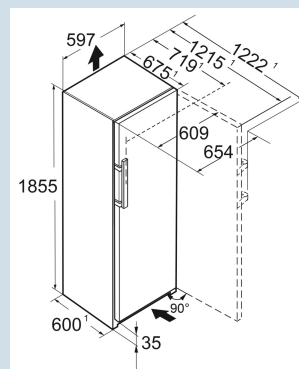

Wit / Wit
Staal
386 l
387 l

134 kWh
0,367 kWh
€ 52,-
80
35 dB(A)
B
SN-T
R600a

RbD 5250

Prime

Smart
Device
readySoft-
TelescopicSuper
CoolPower
Cooling

Advies verkoopprijs € 1699

Afmetingen

Hoogte	185,5 cm
Breedte	59,7 cm
Diepte (incl. wandafstand)	67,5 cm
Diepte	67,5 cm
InteriorFit	Ja
Plaatsbaar tegen muur	Ja
Netto gewicht / Bruto gewicht	77,6 kg / 83,3 kg
Hoogte verpakking	1927 mm
Breedte verpakking	615 mm
Diepte verpakking	767 mm