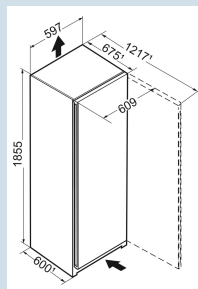

FNe 5227
Plus

Advies verkoopprijs € 1099

Slimmer vriezen

Deze NoFrost vrieskast hoeft u nooit te ontdoien en dankzij EasyOpen is de deur moeiteloos achter elkaar te openen en te sluiten. De SpaceBox biedt plaats aan extra grote verpakkingen en het invriesplateau is perfect voor het invriezen van vruchten en kruiden. De kantelbare lade maakt toegang tot de bovenste lade een stuk gemakkelijker. Dankzij FrostProtect geschikt voor plaatsing in een onverwarmde ruimte vanaf -15°C. Geschikt voor smarthome toepassingen met optionele SmartDeviceBox.

Nooit meer ontdoien.

NoFrost

Soepel uittrekbare en zelfsluitende vrieslade

Geïntegreerde lade geleider

Genoeg ruimte voor de hoogste ijstaart.

VarioSpace

Geschikt voor ijskoude ruimtes (> -15°C).

FrostProtect

Zacht aanraken is voldoende.

Tiptoets bediening

Behuizing / Kleur deur
Materiaal behuizing
Materiaal deur/deksel
Volume totaal
Volume vriesgedeelte
Energieklasse
Energieverbruik per jaar
Energieverbruik per 24 uur
Energiekosten per jaar
Energie efficiëntie index
Geluidsniveau
Geluidsniveau klasse
Klimaatklasse

Wit / Wit
Staal
Staal
277 l
278 l
 A
248 kWh
0,7
€ 99,-
100
38 dB(A)
C
SN-T