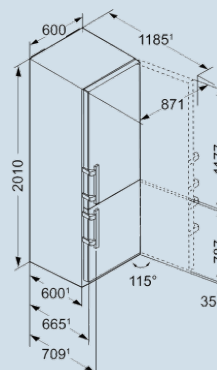

Staalgrijs / Edelstaal  
Edelstaal  
Staal  
248 l  
104 l  
**D**  
227 kWh  
0,621 kWh  
€ 50,-  
33 dB(A)  
B

**CBNef 4835**

Comfort

Advies verkoopprijs € 1449

**Afmetingen**

Hoogte	201 cm
Breedte	60 cm
Diepte (incl. wandafstand)	66,5 cm
Diepte bij 90° geopende deur	123 cm
Breedte bij 90° geopende deur	64 cm
Tussenbouwbaar	Ja
Plaatsbaar tegen muur	Ja
Netto gewicht / Bruto gewicht	81,9 kg / 87 kg
Hoogte verpakking	2087 mm
Breedte verpakking	615 mm
Diepte verpakking	751 mm