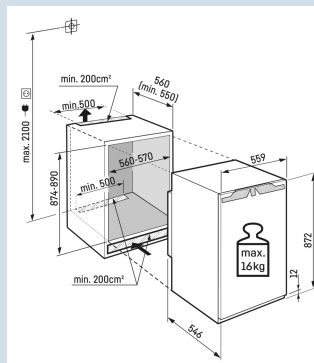

### Impossible de laisser la porte ouverte par inadvertance

Alarme sonore de porte ouverte

Hauteur de niche	88 cm
Montage de la porte	porte sur porte
Carrosserie / Couleur porte	/
Volume total	136 l
Volume du compartiment réfrigérateur	137 l
Classe énergétique	
Consommation électrique par an	60 kWh
Consommation d'énergie par 24 heures	0,2
Frais d'énergie par an	€ 18,-
Indice d'efficacité énergétique	64
Niveau sonore	27 dB(A)
Classe de niveau sonore	A
Classe climatique	SN-T

IRc 3920  
PlusEasy  
FreshSmart  
Device  
readySoft  
System

Prix de vente conseillé € 899

**Dimensions**

Hauteur	87,2 cm
Largeur	55,9 cm
Profondeur	54,6 cm
Hauteur d'encastrement	87,4-89 cm
Largeur d'encastrement	56-57 cm
Profondeur d'encastrement min.	55,0 cm
Poids max. de la porte du placard réfrigérateur	16 kg
Poids net / Poids brut	35,7 kg / 37,4 kg
Hauteur emballage	931 mm
Largeur emballage	572 mm
Profondeur emballage	622 mm