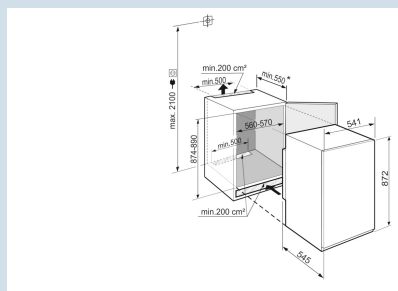

Hauteur de niche	88 cm
Montage de la porte	à glissières
Volume total	117 l
Volume du compartiment réfrigérateur	102 l
Volume du compartiment congélateur	16 l
Classe énergétique	
Consommation électrique par an	184 kWh
Consommation d'énergie par 24 heures	0,5
Frais d'énergie par an	€ 74,-
Indice d'efficacité énergétique	125
Niveau sonore	37 dB(A)
Classe de niveau sonore	C
Classe climatique	SN-ST