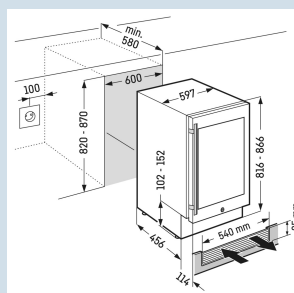

**Temperatuur eenvoudig af te lezen**  
LC digitaal temperatuursdisplay

**Geschikt voor al uw wijnen.**  
Temperatuurbereik +5°C tot +20°C

**Perfect overzicht, veilig en beschermd**  
Isolatieglasdeur met UV bescherming

**Altijd optimaal zicht.**  
LED verlichting

**In alle rust bewaren.**  
Trillingsvrije ophanging compressoren

Nismaat	82 - 87 cm
Behuizing / Kleur deur	Staalgrijs / Edelstaal frame
Materiaal behuizing	Edelstaal
Materiaal deur/deksel	Isolatieglas met UV coating
Netto inhoud wijndeel	94 l
Capaciteit 0,75 l bordeaux fles *	34
Volume totaal	94 l
Energieklasse	<b>F</b>
Energieverbruik per jaar	142 kWh
Energieverbruik per 24 uur	0,4
Energiekosten per jaar	€ 57,-
Energie efficiëntie index	170
Geluidsniveau	38 dB(A)

\* 0,75 l bordeaux fles Norm NF H 35-124 (H;300,5 mm ø 76,1 mm)

**Afmetingen**

Hoogte	81,8 cm
Breedte	59,7 cm
Diepte	57,7 cm
Onderbouwbaar	Ja
Interieurhoogte	55 cm
Interieurbreedte	51 cm
Interieurdiepte	44 cm
Inbouwhoogte	82-87 cm
Inbouwbreedte	60 cm
Inbouwdiepte minimaal	58 cm
Netto gewicht / Bruto gewicht	46 kg / 50 kg
Hoogte verpakking	871 mm
Breedte verpakking	655 mm
Diepte verpakking	692 mm