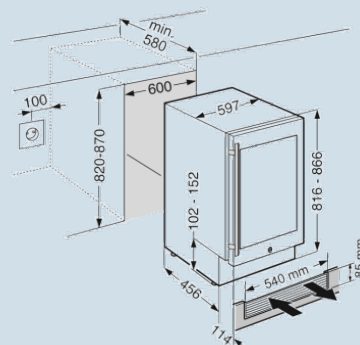

LC digitaal temperatuursdisplay

Geschikt voor al uw wijnen.

Temperatuurbereik +5°C tot +20°C

Perfect overzicht, veilig en beschermd.

Isolatieglasdeur met UV bescherming

Altijd optimaal zicht.

LED verlichting

82 - 87 cm
Staalgrijs / Edelstaal frame
Isolatieglas met UV coating
123 l
94 l
94 l
34
B
196 kWh
€ 45,-
38 dB(A)
SN-ST
R600a

UWTes 1672

Vinidor

Telescopic
Rails

Advies verkoopprijs € 2099

Afmetingen

Hoogte	818 mm
Breedte	597 mm
Diepte (incl. wandafstand)	575 mm
Onderbouwbaar	Ja
Interieurhoogte	550 mm
Interieurbreedte	510 mm
Interieurdiepte	440 mm
Inbouwhoogte in mm	820-870 mm
Inbouwbreedte in mm	600 mm
Inbouwdiepte minimaal in mm	580 mm
Netto gewicht / Bruto gewicht	47 kg / 51 kg
Hoogte verpakking	871 mm
Breedte verpakking	655 mm
Diepte verpakking	692 mm