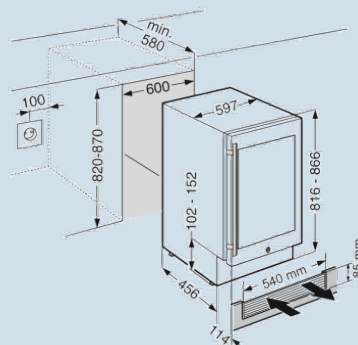

Hauteur de niche
Carrosserie / Couleur porte
Matériau de la porte/ du couvercle
Volume brut total
Volume utile total
dont compartiment à vin
Capacité bouteilles 0,75 l bordeaux
Classe énergétique
Consommation électrique par an
Frais d'énergie par an
Niveau sonore
Classe climatique
Réfrigérant

82 - 87 cm
Silver / Cadre acier inox
Verre isolante protection UV
123 l
94 l
94 l
34
B
196 kWh
€ 45,-
38 dB(A)
SN-ST
R600a

UWTes 1672

Vinidor

Telescopic
Rails

Prix de vente conseillé € 2099

Dimensions

Hauteur	818 mm
Largeur	597 mm
Profondeur	575 mm
Sous-encastrable	Oui
Hauteur intérieure	550 mm
Largeur intérieure	510 mm
Profondeur intérieure	440 mm
Hauteur d'encastrement en mm	820-870 mm
Largeur d'encastrement en mm	600 mm
Profondeur d'encastrement min. en mm	580 mm
Poids net / Poids brut	47 kg / 51 kg
Hauteur emballage	871 mm
Largeur emballage	655 mm
Profondeur emballage	692 mm