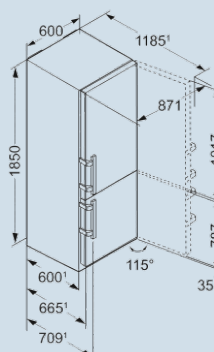

CN 4335
Comfort

BLU
Performance

No
Frost

Duo
Cooling

Smart
Device
ready

Super
Cool

Super
Frost

Vario
Space

Power
Cooling

Advies verkoopprijs € 1149

Zuinige combikast met extra inhoud

Combikast met aparte temperatuurregeling voor het koel- en vriesdeel. Het NoFrost vriesdeel hoeft u nooit meer handmatig te ontdooien en het koeldeel kunt u apart aan/uitschakelen, handig bij het schoonmaken en energiebesparend bij langere afwezigheid. De kastbrede BioCool groentelade loopt op rolwieljes en de verstelbare deurvakken met geharde glasbodem zijn vaatwasser bestendig.

Alle functies eenvoudig in te stellen.

2,4 inch display

Energiebesparing bij lange afwezigheid.

HolidayMode

Snel afkoelen van levensmiddelen.

SuperCool automatisch met resttijdweergave

Kwaliteitscontrole na stroomstoring.

FrostControl

Opent bijna vanzelf.

Hevelgreep

Ook voor extra grote 2 liter verpakkingen.

Comfort deurvakken

Een koelkast die fris ruikt.

FreshAir koelfilter

Gelijkmatige verlichting van het koeldeel.

LED plafondverlichting

Nooit meer ontdooien.

NoFrost

Deur kan nooit ongemerkt open blijven.

Akoestisch deuralarm

Geschikt voor onverwarmde ruimtes (>0°C).

DuoCooling

Tot 30 kg belastbaar en eenvoudig te reinigen.

GlassLine draagplateaus

Behuizing / Kleur deur
Materiaal deur/deksel
Materiaal zijwanden
Volume koelgedeelte
Volume vriesgedeelte
Energieklasse
Energieverbruik per jaar
Energieverbruik per 24 uur
Energiekosten per jaar
Geluidsniveau
Geluidsniveau klasse

Wit / Wit
Staal
Staal
222 l
104 l
D
200 kWh
0,547 kWh
€ 44,-
36 dB(A)
C