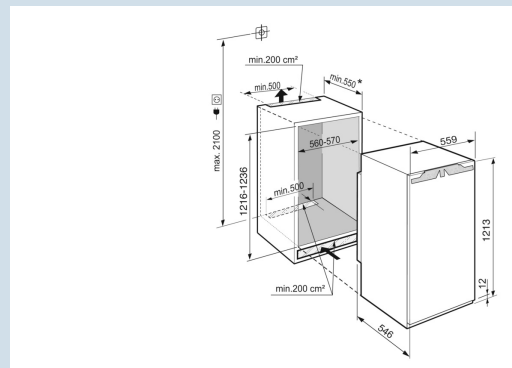

Deur wordt vanaf 30° dichtgetrokken
Deur-op-deur montage

Ruimte voor hoge karaffen of verpakkingen.
Deel- en onderschuifbaar glasplateau

Deur kan nooit ongemerkt open blijven
Akoestisch deuralarm

Nismaat	122 cm
Deurmontage systeem	deur-op-deursysteem
Volume koelgedeelte	190 l
Energieklasse	
Energieverbruik per jaar	114 kWh
Energieverbruik per 24 uur	0,312 kWh
Energiekosten per jaar	€ 26,-
Energie efficiëntie index	80
Geluidsniveau	35 dB(A)
Geluidsniveau klasse	B
Klimaatklasse	SN-T
Koelmiddel	R600a
Aansluitwaarde	1,2 A

IRBd 4120

Plus

Bio
FreshSmart
Device
readySoft
SystemPower
Cooling

Advies verkoopprijs € 1299

Afmetingen

Hoogte	121,8 cm
Breedte	55,9 cm
Diepte	54,6 cm
Inbouwhoogte	121.6-123.1 cm
Inbouwbreedte	56-57 cm
Inbouwdiepte minimaal	55 cm
Max. Meubelgewicht koeldeel	19 kg
Netto gewicht / Bruto gewicht	42,8 kg / 46,5 kg
Hoogte verpakking	1277 mm
Breedte verpakking	572 mm
Diepte verpakking	622 mm