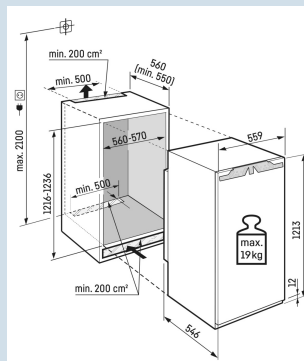

Hauteur de niche	122 cm
Montage de la porte	porte sur porte
Carrosserie / Couleur porte	/
Volume total	189 l
Volume du compartiment réfrigérateur	190 l
Classe énergétique	 D
Consommation électrique par an	114 kWh
Consommation d'énergie par 24 heures	0,3
Frais d'énergie par an	€ 34,-
Indice d'efficacité énergétique	80
Niveau sonore	35 dB(A)
Classe de niveau sonore	B
Classe climatique	SN-T

IRBd 4120

Plus

Bio
FreshSmart
Device
readySoft
SystemPower
Cooling

Prix de vente conseillé € 1299

Dimensions

Hauteur	121,8 cm
Largeur	55,9 cm
Profondeur	54,6 cm
Hauteur d'encastrement	121,6-123,1 cm
Largeur d'encastrement	56-57 cm
Profondeur d'encastrement min.	55 cm
Poids max. de la porte du placard réfrigérateur	19 kg
Poids net / Poids brut	42,8 kg / 46,5 kg
Hauteur emballage	1277 mm
Largeur emballage	572 mm
Profondeur emballage	622 mm