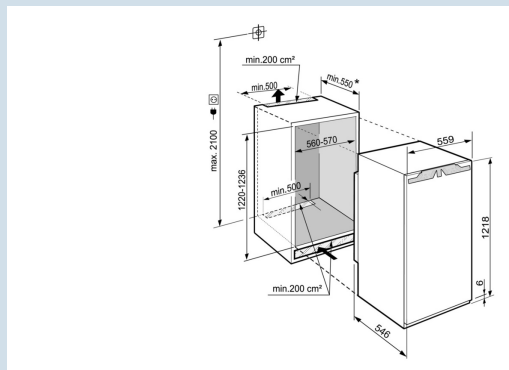

IRBd 4120

Plus

Bio
FreshSmart
Device
readySoft
SystemPower
Cooling

Prix de vente conseillé € 1099

Dimensions

| | |
|---|-------------------|
| Hauteur | 121,8 cm |
| Largeur | 55,9 cm |
| Profondeur | 54,6 cm |
| Hauteur d'encastrement | 122-123,6 cm |
| Largeur d'encastrement | 56-57 cm |
| Profondeur d'encastrement min. | 55 cm |
| Poids max. de la porte du placard réfrigérateur | 19 kg |
| Poids net / Poids brut | 42,8 kg / 46,5 kg |
| Hauteur emballage | 1277 mm |
| Largeur emballage | 572 mm |
| Profondeur emballage | 622 mm |