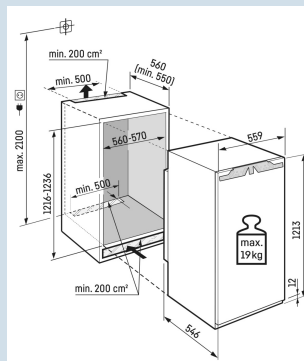

Hauteur de niche	122 cm
Montage de la porte	porte sur porte
Carrosserie / Couleur porte	/
Volume total	189 l
Volume du compartiment réfrigérateur	190 l
Classe énergétique	
Consommation électrique par an	114 kWh
Consommation d'énergie par 24 heures	0,3
Frais d'énergie par an	€ 34,-
Indice d'efficacité énergétique	80
Niveau sonore	35 dB(A)
Classe de niveau sonore	B
Classe climatique	SN-T

IRBd 4120

Plus

Bio
FreshSmart
Device
readySoft
SystemPower
Cooling

Prix de vente conseillé € 1299

Dimensions

Hauteur	121,8 cm
Largeur	55,9 cm
Profondeur	54,6 cm
Hauteur d'encastrement	121,6-123,1 cm
Largeur d'encastrement	56-57 cm
Profondeur d'encastrement min.	55 cm
Poids max. de la porte du placard réfrigérateur	19 kg
Poids net / Poids brut	42,8 kg / 46,5 kg
Hauteur emballage	1277 mm
Largeur emballage	572 mm
Profondeur emballage	622 mm