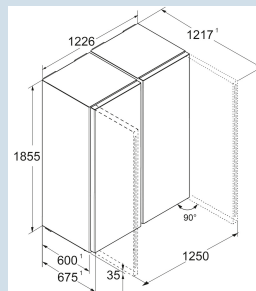

Staalgrijs / SteelFinish
Staal
SteelFinish
732 l
660 l
676 l
i > 0
€ 0,-
> 0°C
R600a
2,5 A
264,6 W

XRFsf 5240

Plus

Easy
FreshDuo
CoolingVario
Space

Advies verkoopprijs € 3299

Afmetingen

Hoogte	185,5 cm
Breedte	122,6 cm
Diepte	67,5 cm
InteriorFit	Ja
Plaatsbaar tegen muur	Ja
Netto gewicht / Bruto gewicht	140,4 kg / 151,6 kg