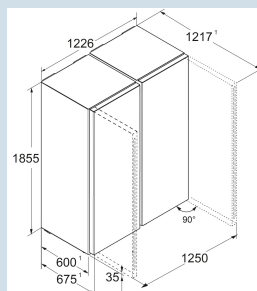

XRFsf 5240
Plus

Prix de vente conseillé € 3299

Capacité KingSize avec glaçons

Ce centre de conservation Side-by-Side offre ce petit plus. Les étagères divisibles et le porte-bouteilles offrent une flexibilité supplémentaire. Les tiroirs EasyFresh permettent de conserver la fraîcheur des fruits et légumes plus longtemps, et le VarioSafe offre un espace de rangement idéal pour les petits pots et tubes. Le filtre FreshAir garantit un intérieur qui sent la fraîcheur et le compartiment congélateur NoFrost n'a jamais besoin d'être dégivré. Le plateau coulissant de l'IceTower, doté d'un raccord d'eau fixe, permet d'accéder au bac à glaçons de 8 kg.

Silver / SteelFinish
Acier
SteelFinish
732 l
660 l
676 l
A
€ 0,-
> 0°C
R600a
2,5 A
264,6 W

XRFsf 5240

Plus

Easy
FreshDuo
CoolingVario
Space

Prix de vente conseillé € 3299

Dimensions

Hauteur	185,5 cm
Largeur	122,6 cm
Profondeur	67,5 cm
InteriorFit	Oui
Adossable au mur	Oui
Poids net / Poids brut	140,4 kg / 151,6 kg