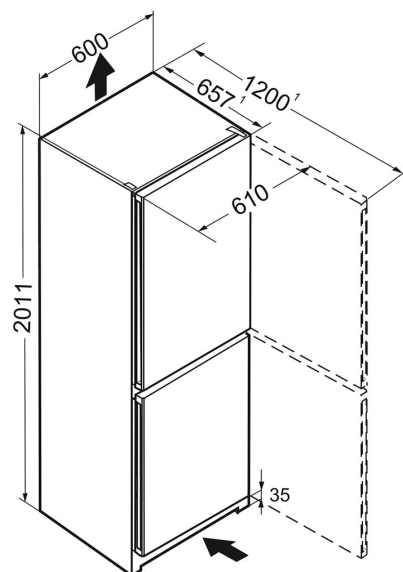

CP 4813

Duo  
Cooling

Algemeen	
Prijs	€ 749,00
Behuizing	Wit
Kleur deur	Wit
Materiaal deur/deksel	Staal
Bruto inhoud totaal	353 l
Netto inhoud totaal	342 l
Bruto inhoud koeldeel	251 l
Netto inhoud koeldeel	243 l
Bruto inhoud vriesdeel	102 l
Netto inhoud vriesdeel	99 l
Energieklasse	A+++
Energieverbruik per jaar	160 kWh
Energieverbruik per dag	0,437 kWh
Energiekosten per jaar	€ 34,-
Geluidsniveau	38 dB(A)
Klimaatklasse	SN-T
Geschikt voor onverwarmde ruimte	> 0°C
Koelmiddel	R600a
Spanning	220-240 V ~

Afmetingen	
Hoogte	2011 mm
Breedte	600 mm
Diepte (incl. wandafstand)	655 mm
Diepte bij 90° geopende deur	1198 mm
Breedte bij 90° geopende deur	610 mm
Tussenbouwbaar	Ja
Plaatsbaar tegen muur	Ja
Netto gewicht	71,5 kg
Bruto gewicht	77,1 kg
Hoogte verpakking	2057 mm
Breedte verpakking	617 mm
Diepte verpakking	711 mm

Overige	
Soort Design	HardLine
Deurscharniering	Rechts, wisselbaar
Greep	Verzonken greep
Verwisselbaar deurrubber	Ja
Lengte aansluitsnoer	200 cm
Onderdelen interieur geschikt voor vaatwasmachine	Ja
Glasplateaus en laden verwijderbaar bij deuropening 90°	Ja
Aantal draagplateaus	4
Materiaal draagplateau	Glas
Afwerking draagplateau	Edelstaal-look
Display	LC digitaal temperatuursdisplay
Soort bedieningspaneel	Druktoets
Positie bedieningspaneel	Achter de deur
Temperatuuralarm	Optisch en akoestisch temperatuuralarm
Deuralarm koeldeel	Akoestisch deuralarm
Kinderbeveiliging	Ja