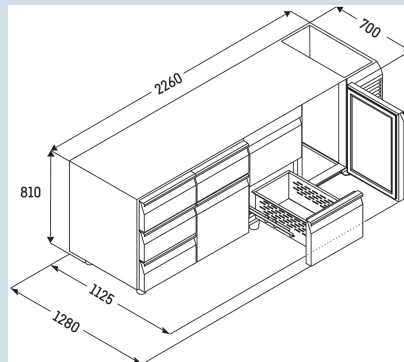

Behuizing / Kleur deur	Edelstaal / Edelstaal
Materiaal behuizing	Chroomnikkelstaal (1.4301 / AISI 304)
Materiaal deur/deksel	Chroomnikkelstaal (1.4301 / AISI 304)
Bruto inhoud totaal	599 l
Netto inhoud totaal	314 l
Aantal secties	4
Sectie 1	2 lades 1/2
Sectie 2	2 lades 1/2
Sectie 3	Deur
Sectie 4	Deur
Werkblad	zonder werkblad
Energieklasse	
Energieverbruik per jaar	1393 kWh
Energiekosten per jaar	€ 320,-
Energie efficiëntie index	53,7
Geluidsniveau	56 dB(A)
Klimaatklasse	4
Temperatuurklasse	M1
Geschikt voor omgevingstemperatuur van	+10°C tot 40°C
Temperatuurinstelling af fabriek	+4 °C
Koelmiddel	R290

FRTSvg 7573
PerformanceSmart
Device
ready

Advies verkoopprijs € 5995

Afmetingen

Hoogte	81 cm
Breedte	226 cm
Diepte bij 90° geopende deur	112,5 cm
Diepte	68 cm
Interieurhoogte	57 cm
Interieurbreedte	180 cm
Interieurdiepte	55 cm
Geschikt voor	GN 1/1, 530x 325 mm
Netto gewicht / Bruto gewicht	203 kg / 231 kg
Hoogte verpakking	990 mm
Breedte verpakking	800 mm
Diepte verpakking	2355 mm

Overige

Materiaal interieur	Chroomnikkelstaal (1.4301 / AISI 304)
Isolatiesterkte behuizing/deur	60
Deur zelfsluitend	Ja
Deurscharniering	Rechts, Links
Greep	Greeplijst
Lengte aansluitsnoer	300 cm
Display	Digitaal temperatuurodisplay
Soort bedieningspaneel	Tiptoets
Positie bedieningspaneel	Buitenzijde
User interface	elektronica van derden
Temperatuuraanduiding van	Koelgedeelte
Temperatuuraanduiding koeldeel	buitenzijde digitaal
Temperatuuralarm	Optisch temperatuuralarm
Geschikt voor integratie in netwerk	Ja, optioneel
Stelpoten	6
Materiaal stelpoten	Edelstaal
Hoogte stelpoten	100-150 mm
Min./max. temperatuurregistratie	Ja
Interface	RS 485 (optioneel)