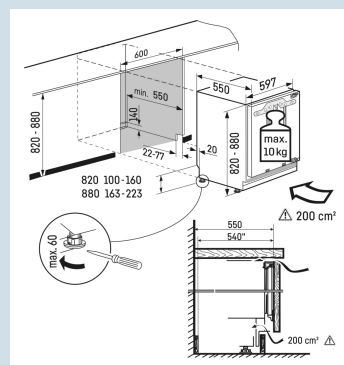

Ook voor extra grote 2 liter verpakkingen.

Comfort deurvakken

Temperatuur eenvoudig af te lezen

LC digitaal temperatuursdisplay

Deur wordt vanaf 30° dichtgetrokken

Deur-op-deur montage

Gelijkmatige verlichting van het koeldeel.

LED plafondverlichting

Overzichtelijke bediening.

Druktoetsbediening

Tot 30 kg belastbaar en eenvoudig te reinigen

GlassLine draagplateaus

Nismaat	82 - 88 cm
Deurmontage systeem	deur-op-deursysteem
Materiaal deur/deksel	Staal
Volume totaal	136 l
Volume koelgedeelte	137 l
Energieklasse	
Energieverbruik per jaar	94 kWh
Energieverbruik per 24 uur	0,3
Energiekosten per jaar	€ 38,-
Energie efficiëntie index	100
Geluidsniveau	35 dB(A)
Geluidsniveau klasse	B
Klimaatklasse	SN,N,ST

UIK 1510

Comfort

Advies verkoopprijs € 999

Afmetingen

Hoogte	82 cm
Breedte	59,7 cm
Diepte	55 cm
Onderbouwbaar	Ja
Inbouwhoogte	82-88 cm
Inbouwbreedte	60 cm
Inbouwdiepte minimaal	55,0 cm
Max. Meubelgewicht koeldeel	10 kg
Netto gewicht / Bruto gewicht	33,5 kg / 36 kg
Hoogte verpakking	883 mm
Breedte verpakking	615 mm
Diepte verpakking	617 mm

Overige

Materiaal interieur	Kunststof wit
Deurscharniering	Rechts, wisselbaar
Deurdraairichting te wijzigen	Ja
Mogelijkheid om deur op 90° te blokkeren	Ja
Deur opent maximaal op	115°
Lengte aansluitsnoer	200 cm
Flexibel instelbaar interieur	Ja
Onderdelen interieur geschikt voor vaatwasmachine	Ja
Glasplateaus en laden verwijderbaar bij deuropening 90°	Ja
Plintventilatie	Ja
Display	LC digitaal temperatuurdruktoets
Soort bedieningspaneel	Druktoets
Positie bedieningspaneel	Achter de deur
Temperatuuraanduiding van	Koelgedeelte
Deuralarm koeldeel	Akoestisch deuralarm
Stelpoten	4
Extra kenmerk België	8 jaar zekerheid (zie voorwaarden website)