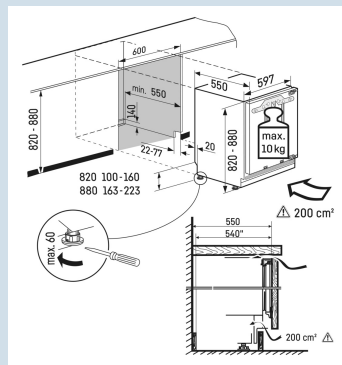

Aussi pour les emballages extra large de 2 litres.

Balconnets de contre-porte Comfort

Température facile à lire

LCD avec affichage digital de la température

La porte se ferme à partir de 30°

Montage porte sur porte

Éclairage uniforme du réfrigérateur.

Éclairage de plafond LED

Commande claire.

Commande par bouton presseur

Une résistance jusqu'à 30 kg et un nettoyage aisé

Tablettes GlassLine

Hauteur de niche	82 - 88 cm
Montage de la porte	porte sur porte
Matériau de la porte/ du couvercle	Acier
Volume total	136 l
Volume du compartiment réfrigérateur	137 l
Classe énergétique	
Consommation électrique par an	94 kWh
Consommation d'énergie par 24 heures	0,3
Frais d'énergie par an	€ 38,-
Indice d'efficacité énergétique	100
Niveau sonore	35 dB(A)
Classe de niveau sonore	B
Classe climatique	

UIK 1510

Comfort

Prix de vente conseillé € 999

Dimensions

Hauteur	82 cm
Largeur	59,7 cm
Profondeur	55 cm
Sous-encastrable	Oui
Hauteur d'encastrement	82-88 cm
Largeur d'encastrement	60 cm
Profondeur d'encastrement min.	55,0 cm
Poids max. de la porte du placard réfrigérateur	10 kg
Poids net / Poids brut	33,5 kg / 36 kg
Hauteur emballage	883 mm
Largeur emballage	615 mm
Profondeur emballage	617 mm

Autre

Matériau de la cuve intérieure	Plastique blanc
Charnières de porte	Droite, réversible
Sens d'ouverture de la porte modifiable	Oui
Possibilité de bloquer la porte à 90°	Oui
La porte s'ouvre au maximum sur un angle de	115°
Longueur câble d'alimentation	200 cm
Intérieur facilement réglable	Oui
Éléments intérieurs appropriés pour lave-vaisselle	Oui
Les tablettes en verre et tiroirs amovibles à 90°	Oui
Ventilation par le socle	Oui
Affichage de la température	LCD avec affichage digital de la température
Type de bandeau de commande	Touche
Position panneau de commande	Derrière la porte
Affichage de la température de	Compartiment réfrigérateur
Alarme porte ouverte	Alarme sonore porte ouverte
Pieds réglables en hauteur	4
Caractéristique supplémentaire la Belgique	