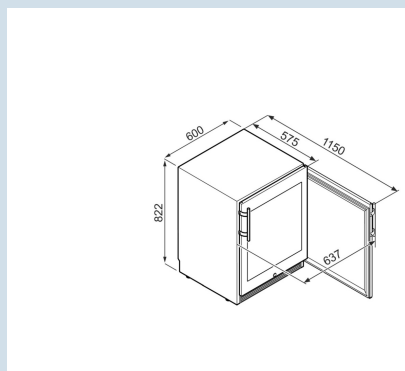

Perfecte luchtkwaliteit

2 FreshAir koolfilters

Behuizing / Kleur deur
Materiaal behuizing
Materiaal deur/deksel
Capaciteit 0,75 l bordeaux fles*
Volume totaal
Energieklasse
Energieverbruik per jaar
Energieverbruik per 24 uur
Energiekosten per jaar
Energie efficiëntie index
Geluidsniveau
Geluidsniveau klasse
Klimaatklasse

Edelstaal / Edelstaal frame
Edelstaal
Isolatieglas
34
95 l

147 kWh
0,4 kWh
€ 104,-
180
36 dB(A)
C
SN-ST

* 0,75 l bordeaux fles Norm NF H 35-124 (H;300,5 mm ø 76,1 mm)