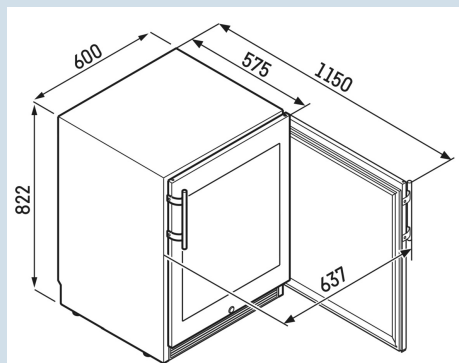

Température facile à lire

LCD avec affichage digital de la température

Carrosserie / Couleur porte
Matériaux du boîtier
Matériau de la porte/ du couvercle
Capacité bouteilles 0,75 l bordeaux *
Volume total
Classe énergétique
Consommation électrique par an
Consommation d'énergie par 24 heures
Frais d'énergie par an
Indice d'efficacité énergétique
Niveau sonore
Classe de niveau sonore
Classe climatique

Acier inox / Cadre acier inox
Acier inox
Verre isolante
34
95 l
 G
139 kWh
0,4
€ 56,-
180
36 dB(A)
C
SN-ST

* 0,75 l bouteille bordeaux Norm NF H 35-124 (H;300,5 mm ø 76,1 mm)