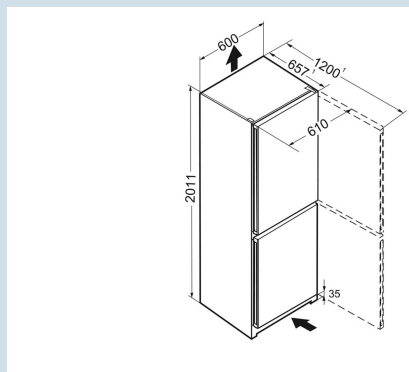

Gelijkmatigere temperatuurverdeling.

PowerCooling

Behuizing / Kleur deur
Materiaal deur/deksel
Materiaal zijwanden
Volume koelgedeelte
Volume vriesgedeelte
Energieklasse
Energieverbruik per jaar
Energieverbruik per 24 uur
Energiekosten per jaar
Geluidsniveau
Geluidsniveau klasse

Staalgrijs / Edelstaal-look
Edelstaal-look
Staal
243 l
100 l
D
191 kWh
0,523 kWh
€ 42,-
36 dB(A)
C